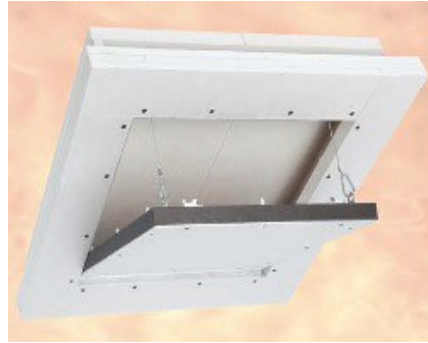

# HEIKA-Eco Flame Unterdecken F90

## Heika-Eco Flame F90 für Unterdecken

- Gipskartoneinlage 40mm oder 50mm
- Brandschutzprüfung nach DIN EN 1364-2
- Rahmen und Klappe aus Aluminiumprofilen
- Verschweißte Rahmenteile
- Gipskartoneinlage flächenbündig
- Fangvorrichtung
- Andere Größen und Sondermaße auf Anfrage