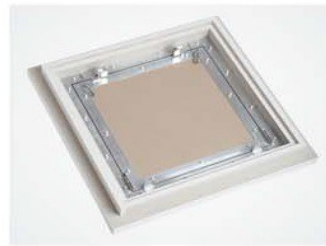

# HEIKA-Eco Flame Unterdecken F90

## Heika-Eco Flame F90 für Unterdecken

- Gipskartoneinlage 40mm oder 50mm
- Brandschutzprüfung nach DIN EN 1364-2
- Rahmen und Klappe aus Aluminiumprofilen
- Verschweißte Rahmenteile
- Gipskartoneinlage flächenbündig
- Fangvorrichtung
- Andere Größen und Sondermaße auf Anfrage