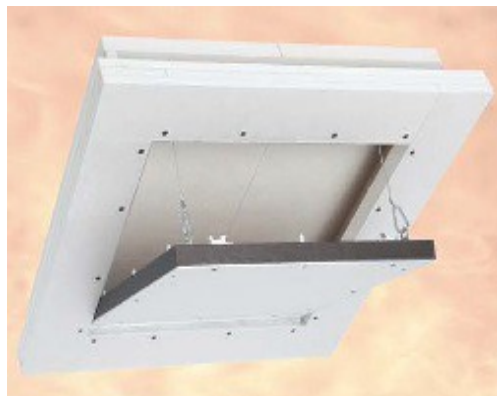

Heika-Eco Flame für Unterdecken F90

Heika-Eco Flame für Unterdecken F90 GK 40mm

Art.- Nr.	Einbaumaß/ mm	Außenmaß/ mm
EF200200UD-90-40	200 x 200	380 x 380
EF300300UD-90-40	300 x 300	480 x 480
EF400400UD-90-40	400 x 400	580 x 580
EF500500UD-90-40	500 x 500	680 x 680
EF600600UD-90-40	600 x 600	780 x 780

Heika-Eco Flame für Unterdecken F90 GK 50mm

Art.- Nr.	Einbaumaß/ mm	Außenmaß/ mm
EF200200UD-90-50	200 x 200	380 x 380
EF300300UD-90-50	300 x 300	480 x 480
EF400400UD-90-50	400 x 400	580 x 580
EF500500UD-90-50	500 x 500	680 x 680
EF600600UD-90-50	600 x 600	780 x 780