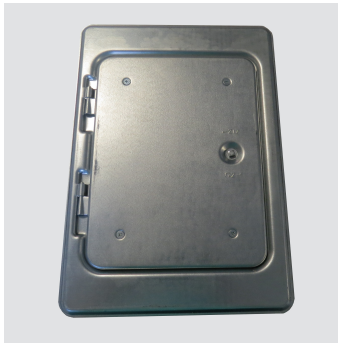

Kamintüren

Kamintüren mit Vierkantverschluss

- Stahlblech
- Geprüft & zugelassen vom Institut für Bautechnik
- Aushängbares Türblatt
- Zusätzliche Dichtung
- Abtropfkante
- Lieferbar in allen RAL-Farben auf Anfrage