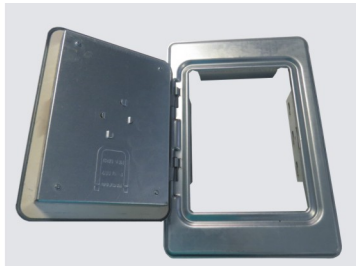

Kamintüren

Kamintüren mit Vierkantverschluss

- Stahlblech
- Geprüft & zugelassen vom Institut für Bautechnik
- Aushängbares Türblatt
- Zusätzliche Dichtung
- Abtropfkante
- Lieferbar in allen RAL-Farben auf Anfrage