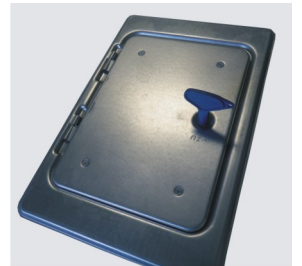

Kamintüren

Kamintüren mit Vierkantverschluss

- Stahlblech
- Geprüft & zugelassen vom Institut für Bautechnik
- Aushängbares Türblatt
- Zusätzliche Dichtung
- Abtropfkante
- Lieferbar in allen RAL-Farben auf Anfrage