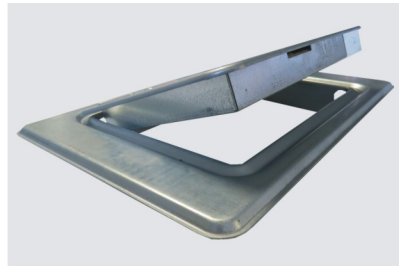

Kamintüren

Kamintüren mit Vierkantverschluss

- Stahlblech
- Geprüft & zugelassen vom Institut für Bautechnik
- Aushängbares Türblatt
- Zusätzliche Dichtung
- Abtropfkante
- Lieferbar in allen RAL-Farben auf Anfrage