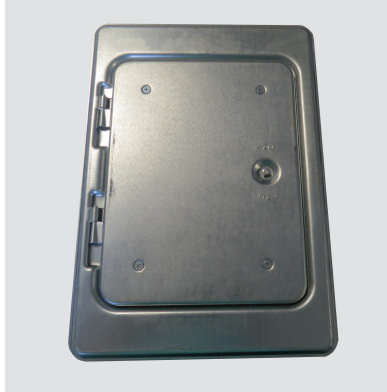

# Kamintüren

## Mit Vierkantverschluss

Art.- Nr.	Nennmaß / mm	Außenmaß / mm
KA100240-VK	100 x 240	166 x 300
KA120180-VK	120 x 180	205 x 255
KA140200-VK	140 x 200	225 x 285
KA110250-VK	110 x 250	192 x 380
KA140250-VK	140 x 250	222 x 382
KA180250-VK	180 x 250	262 x 382
KA150300-VK	150 x 300	232 x 382
KA200300-VK	200 x 300	272 x 382
KA250300-VK	250 x 300	332 x 382
KA300300-VK	300 x 300	377 x 382
KA350350-VK	350 x 350	385 x 385
KA400400-VK	400 x 400	435 x 435
KA450450-VK	450 x 450	485 x 485