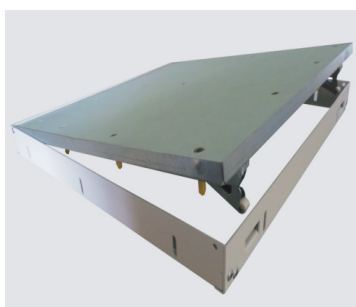

Einschub-Reviklappe für Trennwände

Einschub-Reviklappe für Trennwände F30 GK 12.5mm

Art.- Nr.	A Einbaumaß/mm	B Außenmaß/mm
ES200200TW-30-125	200 x 200	199 x 199
ES300300TW-30-125	300 x 300	299 x 299
ES400400TW-30-125	400 x 400	399 x 399
ES500500TW-30-125	500 x 500	499 x 499
ES600600TW-30-125	600 x 600	599 x 599

Einschub-Reviklappe für Trennwände F60/90/120 GK 25mm

Art.- Nr.	A Einbaumaß/mm	B Außenmaß/mm
ES300300TW-90-25	300 x 300	299 x 299
ES400400TW-90-25	400 x 400	399 x 399
ES500500TW-90-25	500 x 500	499 x 499
ES600600TW-90-25	600 x 600	599 x 599