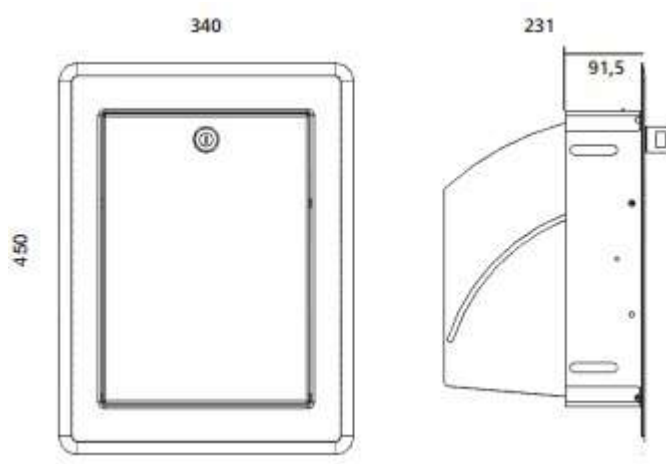

Revisionsklappen für Wäscheschächte

Wäscheschachtür

Wäscheschachtklappe

- Material: Edelstahl gebürstet oder Edelstahl weiß gepulvert
- Türrahmen mit gesoftetem Profil für sauberen Abschluss
- Türrahmen einteilig, rechts & links Anschlag
- Tür mit Dichtung
- Abschließbar (als Kindersicherung)
- Eingebautes Fallenschloss
- Schloss und Schlüssel im Lieferumfang
- Doppelwandiges Türblatt mit GKFI Einlage
- Außenmaß: 340 x 450mm

- Material: Edelstahl gebürstet oder Edelstahl weiß gepulvert
- Türrahmen mit gesoftetem Profil für sauberen Abschluss
- Türrahmen einteilig
- Abschließbar (als Kindersicherung)
- Schloss und Schlüssel im Lieferumfang
- Eingebautes Fallenschloss
- Außenmaß: 340 x 450mm

Art.- Nr.	Abmessung	Material
WT246340E	246 x 340	Edelstahl
WT246340E-W	246 x 340	Edelstahl, weiß

Art.- Nr.	Abmessung	Material
WK246340E	246 x 340	Edelstahl
WK246340E-W	246 x 340	Edelstahl, weiß