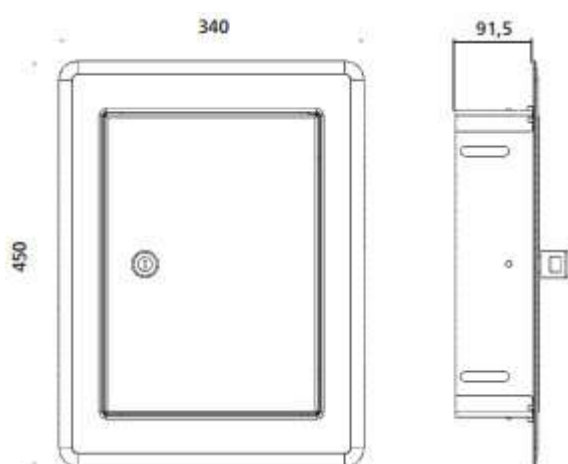

Revisionsklappen für Wäscheschächte

Wäscheschachtür

Wäscheschachtklappe

- Material: Edelstahl gebürstet oder Edelstahl weiß gepulvert
- Türrahmen mit gesoftetem Profil für sauberen Abschluss
- Türrahmen einteilig, rechts & links Anschlag
- Tür mit Dichtung
- Abschließbar (als Kindersicherung)
- Eingebautes Fallenschloss
- Schloss und Schlüssel im Lieferumfang
- Doppelwandiges Türblatt mit GKFI Einlage
- Außenmaß: 340 x 450mm

- Material: Edelstahl gebürstet oder Edelstahl weiß gepulvert
- Türrahmen mit gesoftetem Profil für sauberen Abschluss
- Türrahmen einteilig
- Abschließbar (als Kindersicherung)
- Schloss und Schlüssel im Lieferumfang
- Eingebautes Fallenschloss
- Außenmaß: 340 x 450mm

Art.- Nr.	Abmessung	Material
WT246340E	246 x 340	Edelstahl
WT246340E-W	246 x 340	Edelstahl, weiß

Art.- Nr.	Abmessung	Material
WK246340E	246 x 340	Edelstahl
WK246340E-W	246 x 340	Edelstahl, weiß