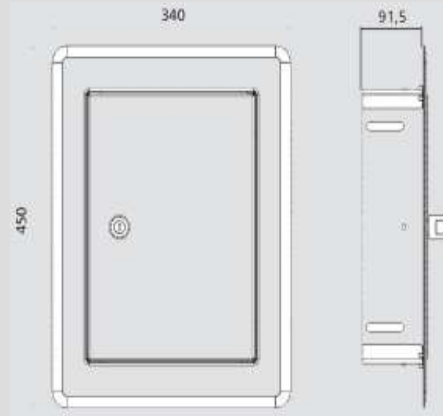

## Revisionsklappen für Wäscheschächte Wäscheschachttür

- Material: Edelstahl gebürstet oder Edelstahl weiß gepulvert
- Türrahmen mit gesoftetem Profil für sauberen Abschluss
- Türrahmen einteilig, rechts & links Anschlag
- Tür mit Dichtung
- Abschließbar (als Kindersicherung)
- Eingebautes Fallenschloss
- Schloss und Schlüssel im Lieferumfang
- Doppelwandiges Türblatt mit GKFI Einlage
- Außenmaß: 340x450mm

## Revisionsklappen für Wäscheschächte Wäscheschachtklappe

- Material: Edelstahl gebürstet oder Edelstahl weiß gepulvert
- Türrahmen mit gesoftetem Profil für sauberen Abschluss
- Türrahmen einteilig
- Abschließbar (als Kindersicherung)
- Schloss und Schlüssel im Lieferumfang
- Eingebautes Fallenschloss
- Außenmaß: 340x450mm

# Alle Maße im Überblick

## Wäscheschachttür

Art.- Nr.	Abmessung	Material
WT246340E	246 x 340	Edelstahl
WT246340E-W	246 x 340	Edelstahl, weiß