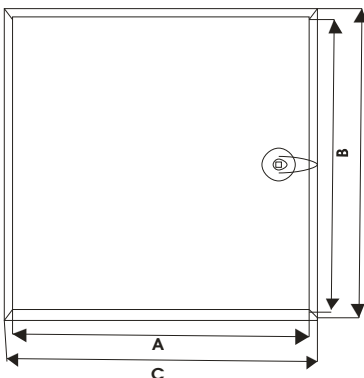

Produkt	Einbaumaß/mm	Lichtes Maß/mm	Außenmaß/mm
WH150150VK	150x150	145x145	185x185
WH200200VK	200x200	195x195	235x235
WH300300VK	300x300	295x295	335x335
WH400400VK	400x400	395x395	435x435
WH400600VK	400x600	395x595	435x635
WH500500VK	500x500	495x495	535x535
WH600600VK	600x600	595x595	635x635

A x B = Einbaumaß

C x D = Aussenmaß

The White Edition

Revisionsklappe mit Stahlblech und Schnappverschluss

The White Edition Softline Revisionsklappe mit Stahlblech und Schnappverschluss

- Revisionsklappe mit Schnappverschluss
- Ausführungen: verzinktes Stahlblech weiß lackiert
- 4 angenietete, schwenkbare Maueranker sorgen für eine sichere Montage in der Wand oder in der Decke
- Aushängbares Türblatt / Rechts- und Linksanschlag
- Rahmen mit gesoftetem Profil für sauberen Abschluss auf Putz oder Gipskartonoberflächen
- Blechstärke: 1,0mm
- Standardgrößen: von 200x200mm bis 600x600mm
- Öffnung erfolgt durch Druck auf das Türblatt

Produkt	Einbaumaß/mm	Lichtes Maß/mm	Außenmaß/mm
WH200200SV	200x200	195x195	235x235
WH300300SV	300x300	295x295	335x335
WH400400SV	400x400	395x395	435x435
WH500500SV	500x500	495x495	535x535
WH600600SV	600x600	595x595	635x635

Produkt	Einbaumaß/mm	Lichtes Maß/mm	Außenmaß/mm
WH200200GK	208x208	200x200	258x258
WH300300GK	308x308	300x300	358x358
WH400400GK	408x408	400x400	458x458
WH400600GK	408x608	400x600	458x658
WH500500GK	508x508	500x500	558x558
WH600600GK	608x608	600x600	658x658
WH600800GK	608x808	600x800	658x858
WH800800GK	808x808	800x800	858x858
WH10001000GK	1008x1008	1000x1000	1058x1058