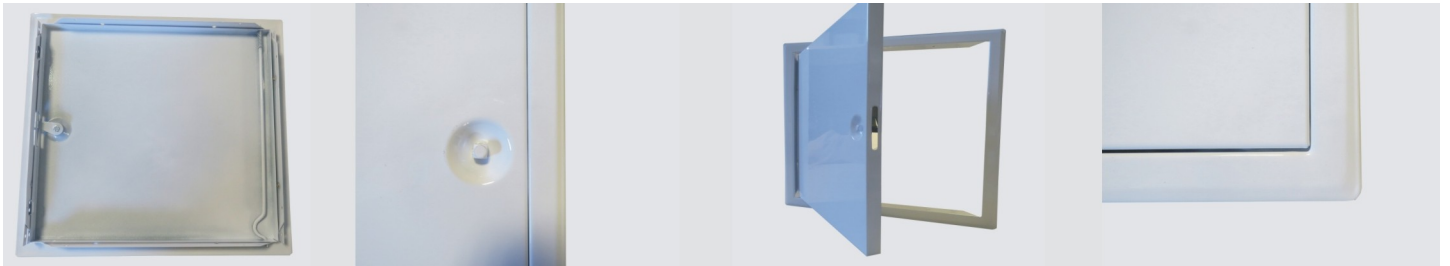

www.heika-gmbh.de

The White Edition

Revisionsklappe mit Stahlblech und Vierkantverschluss

The White Edition Softline Revisionsklappe mit Stahlblech und Vierkantverschluss

- Revisionsklappe mit Vierkantverschluss
- Ausführungen: verzinktes Stahlblech weiß lackiert
- 4 angenietete, schwenkbare Maueranker sorgen für eine sichere Montage in der Wand oder in der Decke
- Aushängbares Türblatt / Rechts- oder Linksanschlag
- Rahmen mit gesoftetem Profil für sauberen Abschluss auf Putz oder Gipskartonoberflächen
- Blechstärke: 1,0mm
- Standardgrößen: von 150x150mm bis 600x600mm
- Öffnung der Tür erfolgt mit einem Vierkantschlüssel

Produkt	Einbaumaß/mm	Lichtes Maß/mm	Außenmaß/mm
WH150150VK	150x150	145x145	185x185
WH200200VK	200x200	195x195	235x235
WH300300VK	300x300	295x295	335x335
WH400400VK	400x400	395x395	435x435
WH400600VK	400x600	395x595	435x635
WH500500VK	500x500	495x495	535x535
WH600600VK	600x600	595x595	635x635

A x B = Einbaumaß

C x D = Aussenmaß

The White Edition

Revisionsklappe mit Stahlblech und Schnappverschluss

The White Edition Softline Revisionsklappe mit Stahlblech und Schnappverschluss

- Revisionsklappe mit Schnappverschluss
- Ausführungen: verzinktes Stahlblech weiß lackiert
- 4 angenietete, schwenkbare Maueranker sorgen für eine sichere Montage in der Wand oder in der Decke
- Aushängbares Türblatt / Rechts- und Linksanschlag
- Rahmen mit gesoftetem Profil für sauberen Abschluss auf Putz oder Gipskartonoberflächen
- Blechstärke: 1,0mm
- Standardgrößen: von 200x200mm bis 600x600mm
- Öffnung erfolgt durch Druck auf das Türblatt

Produkt	Einbaumaß/mm	Lichtes Maß/mm	Außenmaß/mm
WH200200SV	200x200	195x195	235x235
WH300300SV	300x300	295x295	335x335
WH400400SV	400x400	395x395	435x435
WH500500SV	500x500	495x495	535x535
WH600600SV	600x600	595x595	635x635