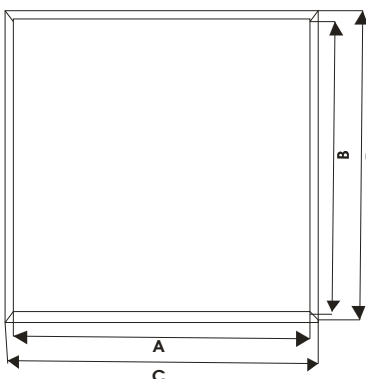

Produkt	Einbaumaß/mm	Lichtes Maß/mm	Außenmaß/mm
WH150150VK	150x150	145x145	185x185
WH200200VK	200x200	195x195	235x235
WH300300VK	300x300	295x295	335x335
WH400400VK	400x400	395x395	435x435
WH400600VK	400x600	395x595	435x635
WH500500VK	500x500	495x495	535x535
WH600600VK	600x600	595x595	635x635

A x B = Einbaumaß

C x D = Aussenmaß

The White Edition

Revisionsklappe mit Stahlblech und Schnappverschluss

The White Edition Softline Revisionsklappe mit Stahlblech und Schnappverschluss

- Revisionsklappe mit Schnappverschluss
- Ausführungen: verzinktes Stahlblech weiß lackiert
- 4 angenietete, schwenkbare Maueranker sorgen für eine sichere Montage in der Wand oder in der Decke
- Aushängbares Türblatt / Rechts- und Linksanschlag
- Rahmen mit gesoftetem Profil für sauberen Abschluss auf Putz oder Gipskartonoberflächen
- Blechstärke: 1,0mm
- Standardgrößen: von 200x200mm bis 600x600mm
- Öffnung erfolgt durch Druck auf das Türblatt

Produkt	Einbaumaß/mm	Lichtes Maß/mm	Außenmaß/mm
WH200200SV	200x200	195x195	235x235
WH300300SV	300x300	295x295	335x335
WH400400SV	400x400	395x395	435x435
WH500500SV	500x500	495x495	535x535
WH600600SV	600x600	595x595	635x635

Produkt	Einbaumaß/mm	Lichtes Maß/mm	Außenmaß/mm
WH200200GK	208x208	200x200	258x258
WH300300GK	308x308	300x300	358x358
WH400400GK	408x408	400x400	458x458
WH400600GK	408x608	400x600	458x658
WH500500GK	508x508	500x500	558x558
WH600600GK	608x608	600x600	658x658
WH600800GK	608x808	600x800	658x858
WH800800GK	808x808	800x800	858x858
WH10001000GK	1008x1008	1000x1000	1058x1058