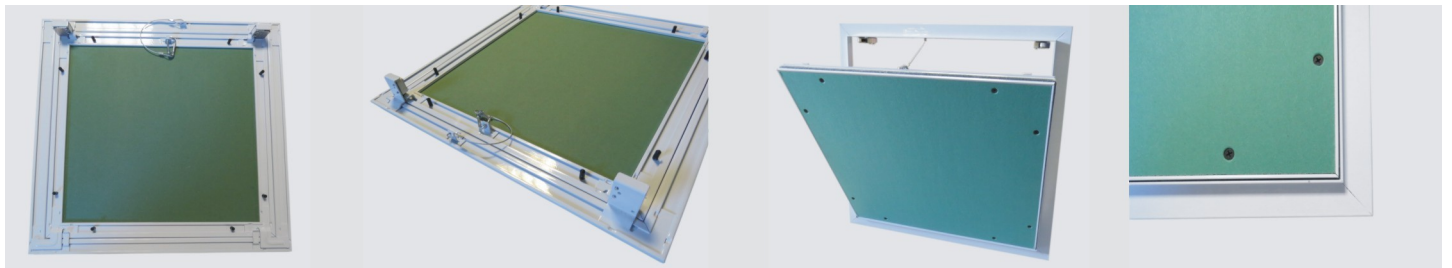

www.heika-gmbh.de

The White Edition

Revisionsklappe mit Stahlblech und Vierkantverschluss

The White Edition Softline Revisionsklappe mit Stahlblech und Vierkantverschluss

- Revisionsklappe mit Vierkantverschluss
- Ausführungen: verzinktes Stahlblech weiß lackiert
- 4 angenietete, schwenkbare Maueranker sorgen für eine sichere Montage in der Wand oder in der Decke
- Aushängbares Türblatt / Rechts- oder Linksanschlag
- Rahmen mit gesoftetem Profil für sauberen Abschluss auf Putz oder Gipskartonoberflächen
- Blechstärke: 1,0mm
- Standardgrößen: von 150x150mm bis 600x600mm
- Öffnung der Tür erfolgt mit einem Vierkantschlüssel

A x B = Einbaumaß

C x D = Aussenmaß

The White Edition

Revisionsklappe mit Stahlblech und Schnappverschluss

The White Edition Softline Revisionsklappe mit Stahlblech und Schnappverschluss

- Revisionsklappe mit Schnappverschluss
- Ausführungen: verzinktes Stahlblech weiß lackiert
- 4 angenietete, schwenkbare Maueranker sorgen für eine sichere Montage in der Wand oder in der Decke
- Aushängbares Türblatt / Rechts- und Linksanschlag
- Rahmen mit gesoftetem Profil für sauberen Abschluss auf Putz oder Gipskartonoberflächen
- Blechstärke: 1,0mm
- Standardgrößen: von 200x200mm bis 600x600mm
- Öffnung erfolgt durch Druck auf das Türblatt

Produkt	Einbaumaß/mm	Lichtes Maß/mm	Außenmaß/mm
WH200200SV	200x200	195x195	235x235
WH300300SV	300x300	295x295	335x335
WH400400SV	400x400	395x395	435x435
WH500500SV	500x500	495x495	535x535
WH600600SV	600x600	595x595	635x635

A x B = Einbaumaß

C x D = Aussenmaß

The White Edition

Revisionsklappe mit Gipskartoneinlage

The White Edition Revisionsklappe mit Gipskartoneinlage

- Sehr stabiler Alurahmen weiß lackiert
- Öffnen: Durch Druck auf das Türblatt öffnen die Schnappverschlüsse
- Die Schnappverschlüsse werden durch eine Abdeckung geschützt.
- Herausnehmbares Türblatt
- Mit Bürstendichtung
- Fangsicherung
- 12.5mm GKI
- Geeignet für Decken und Wände