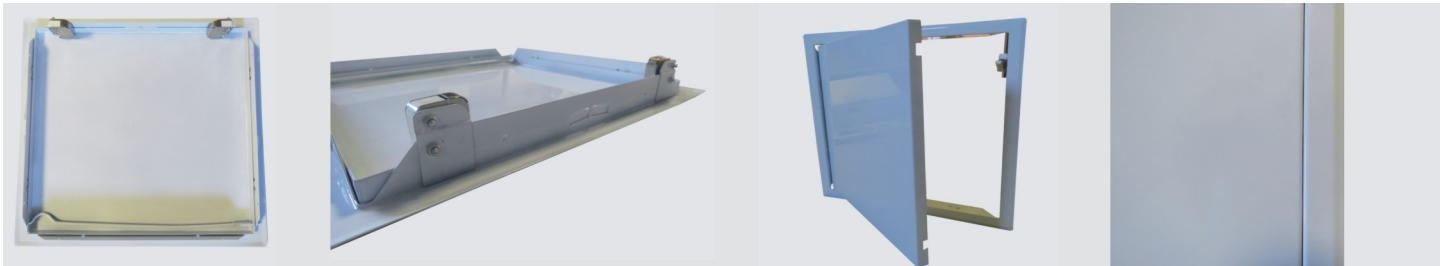

www.heika-gmbh.de

The White Edition

Revisionsklappe mit Stahlblech und Vierkantverschluss

The White Edition Softline Revisionsklappe mit Stahlblech und Vierkantverschluss

- Revisionsklappe mit Vierkantverschluss
- Ausführungen: verzinktes Stahlblech weiß lackiert
- 4 angenietete, schwenkbare Maueranker sorgen für eine sichere Montage in der Wand oder in der Decke
- Aushängbares Türblatt / Rechts- oder Linksanschlag
- Rahmen mit gesoftetem Profil für sauberen Abschluss auf Putz oder Gipskartonoberflächen
- Blechstärke: 1,0mm
- Standardgrößen: von 150x150mm bis 600x600mm
- Öffnung der Tür erfolgt mit einem Vierkantschlüssel

Produkt	Einbaumaß/mm	Lichtes Maß/mm	Außenmaß/mm
WH150150VK	150x150	145x145	185x185
WH200200VK	200x200	195x195	235x235
WH300300VK	300x300	295x295	335x335
WH400400VK	400x400	395x395	435x435
WH400600VK	400x600	395x595	435x635
WH500500VK	500x500	495x495	535x535
WH600600VK	600x600	595x595	635x635

A x B = Einbaumaß

C x D = Aussenmaß

The White Edition

Revisionsklappe mit Stahlblech und Schnappverschluss

The White Edition Softline Revisionsklappe mit Stahlblech und Schnappverschluss

- Revisionsklappe mit Schnappverschluss
- Ausführungen: verzinktes Stahlblech weiß lackiert
- 4 angenietete, schwenkbare Maueranker sorgen für eine sichere Montage in der Wand oder in der Decke
- Aushängbares Türblatt / Rechts- und Linksanschlag
- Rahmen mit gesoftetem Profil für sauberen Abschluss auf Putz oder Gipskartonoberflächen
- Blechstärke: 1,0mm
- Standardgrößen: von 200x200mm bis 600x600mm
- Öffnung erfolgt durch Druck auf das Türblatt

Produkt	Einbaumaß/mm	Lichtes Maß/mm	Außenmaß/mm
WH200200SV	200x200	195x195	235x235
WH300300SV	300x300	295x295	335x335
WH400400SV	400x400	395x395	435x435
WH500500SV	500x500	495x495	535x535
WH600600SV	600x600	595x595	635x635