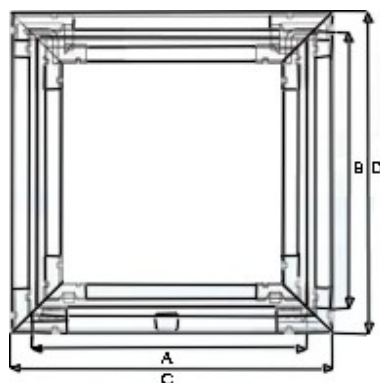

## Revisionsklappe mit Gipskartoneinlage

Produkt	Einbaumaß/mm	Lichtes Maß/mm	Außenmaß/mm
WH200200GK	208x208	200x200	258x258
WH300300GK	308x308	300x300	358x358
WH400400GK	408x408	400x400	458x458
WH400600GK	408x608	400x600	458x658
WH500500GK	508x508	500x500	558x558
WH600600GK	608x608	600x600	658x658
WH600800GK	608x808	600x800	658x858
WH800800GK	808x808	800x800	858x858
WH10001000GK	1008x1008	1000x1000	1058x1058

A x B = Einbaumaß

C x D = Aussenmaß