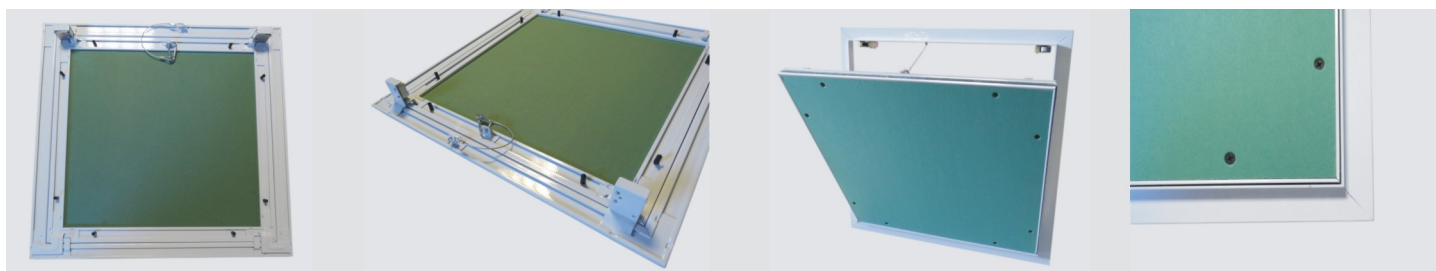

## Revisionsklappe mit Gipskartoneinlage

### The White Edition Revisionsklappe mit Gipskartoneinlage

- Sehr stabiler Alurahmen weiß lackiert
- Öffnen: Durch Druck auf das Türblatt öffnen die Schnappverschlüsse
- Die Schnappverschlüsse werden durch eine Abdeckung geschützt.
- Herausnehmbares Türblatt
- Mit Bürstendichtung
- Fangsicherung
- 12.5mm GKI
- Geeignet für Decken und Wände

Produkt	Einbaumaß/mm	Lichtes Maß/mm	Außenmaß/mm
WH200200GK	208x208	200x200	258x258
WH300300GK	308x308	300x300	358x358
WH400400GK	408x408	400x400	458x458
WH400600GK	408x608	400x600	458x658
WH500500GK	508x508	500x500	558x558
WH600600GK	608x608	600x600	658x658
WH600800GK	608x808	600x800	658x858
WH800800GK	808x808	800x800	858x858
WH10001000GK	1008x1008	1000x1000	1058x1058