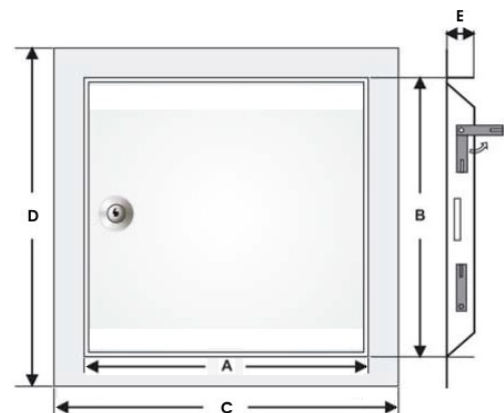

HEIKA-Softline

Heika-Softline mit Zylinderschloss

- Ausführungen: verzinktes Stahlblech weiß
- 4 angenietete, schwenkbare Maueranker sorgen für eine sichere Montage in der Wand oder in der Decke
- Aushängbares Türblatt für Rechts- und Linksanschlag
- Rahmen mit gesoftetem Profil für sauberen Abschluss auf Putz oder Gipskartonoberflächen
- Blechstärke: bis 400x400mm: 0,75mm, größer als 400x400mm: 1,0mm
- Lieferung mit 2 Schlüsseln
- Standardgrößen von 20x20cm bis 60x60cm
- Sonderfarben und Sondergrößen mm-genau auf Anfrage

| Artikelnummer | Einbaumaß in mm | Außenmaß in mm |
|---------------|-----------------|----------------|
| SO200200ZS | 200 x 200 | 235 x 235 |
| SO300300ZS | 300 x 300 | 335 x 335 |
| SO400400ZS | 400 x 400 | 435 x 435 |
| SO500500ZS | 500 x 500 | 535 x 535 |
| SO600600ZS | 600 x 600 | 635 x 635 |

A x B = Bauöffnungsmaß
 C x D = Außenmaß
 E = 25 mm