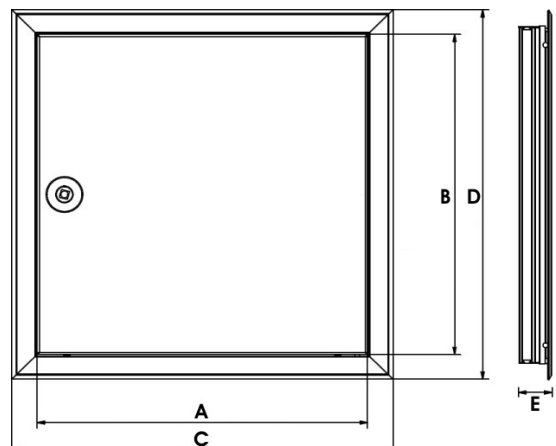

HEIKA-Softline

Heika-Softline Übergrößen mit Vierkantverschluss

- Ausführungen: verzinktes Stahlblech weiß RAL 9016 oder Sonderfarben nach RAL
- 4 angenietete, schwenkbare Maueranker sorgen für eine sichere Montage in der Wand oder in der Decke
- Aushängbares Türblatt für Rechts- und Linksanschlag
- Rahmen mit gesotetem Profil für sauberen Abschluss auf Putz oder Gipskartonoberflächen
- Standardgrößen bis 1200 x 1200 mm
- Sonderanfertigungen bis 1000 x 2000 mm auf Anfrage möglich
- Weitere RAL Farben auf Anfrage möglich

Artikelnummer	Einbaumaß A x B in mm	Außenmaß C x D in mm
SO400700VK	400 x 700	420 x 720
SO400800VK	400 x 800	420 x 820
SO4001000VK	400 x 1000	420 x 1020
SO4001200VK	400 x 1200	420 x 1220
SO500700VK	500 x 700	520 x 720
SO500800VK	500 x 800	520 x 820
SO5001000VK	500 x 1000	520 x 1020
SO600700VK	600 x 700	620 x 720
SO600800VK	600 x 800	620 x 820
SO6001000VK	600 x 1000	620 x 1020
SO6001200VK	600 x 1200	620 x 1220
SO700700VK	700 x 700	720 x 720
SO700800VK	700 x 800	720 x 820
SO7001000VK	700 x 1000	720 x 1020
SO800800VK	800 x 800	820 x 820
SO8001000VK	800 x 1000	820 x 1020
SO8001200VK	800 x 1200	820 x 1220
SO10001000VK	1000 x 1000	1020 x 1020
SO10001200VK	1000 x 1200	1020 x 1220
SO12001200VK	1200 x 1200	1220 x 1220

A x B = Einbaumaße
C x D = Außenmaße
E = 27mm