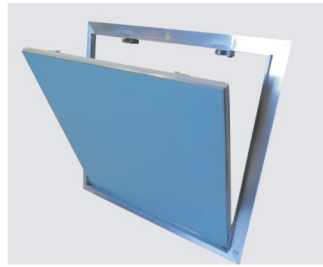

HEIKA-Eco Hermetik

Heika-Eco Hermetik

- 12.5mm, 15mm oder 25mm Gipskartoneinlage
- Rahmen und Klappe aus Aluminiumprofilen
- Mit Gummidichtung, geprüft rauchdicht, DIN 18095-2
- Gipskartoneinlage flächenbündig eingeklebt
- Geringe Bauhöhe, passt auch unter Klimageräte
- 4-fach Eckverbindung für hohe Stabilität
- Abmessungen von 200x200 bis 600x600mm
- Fangvorrichtung
- Bei Wandmontage immer Verschluss nach oben ausrichten!

Besondere Vorteile unseres Systems

- Preisgünstige Lösung
- Schneller, problemloser Einbau
- Stabiler Alurahmen, Ausgereifte Technik
- Flächen bündiger Einbau in Gipskartondecken und -wände
- Malerfertiges Türblatt
- Auch verwendbar für Gipskarton-Lochplatten