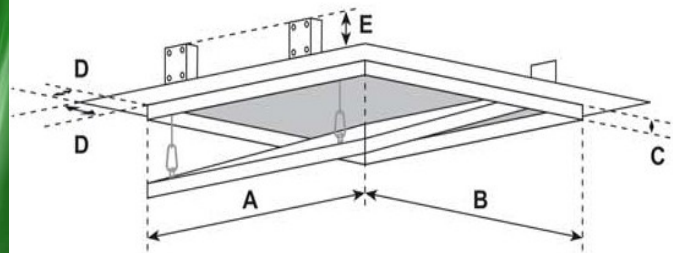

HEIKA-Eco Hermetik

Heika-Eco Hermetik

- 12.5mm, 15mm oder 25mm Gipskartoneinlage
- Rahmen und Klappe aus Aluminiumprofilen
- Mit Gummidichtung, geprüft rauchdicht, DIN 18095-2
- Gipskartoneinlage flächenbündig eingeklebt
- Geringe Bauhöhe, passt auch unter Klimageräte
- 4-fach Eckverbindung für hohe Stabilität
- Abmessungen von 200x200 bis 600x600mm
- Fangvorrichtung
- Bei Wandmontage immer Verschluss nach oben ausrichten!

Besondere Vorteile unseres Systems

- Preisgünstige Lösung
- Schneller, problemloser Einbau
- Stabiler Alurahmen, Ausgereifte Technik
- Flächen bündiger Einbau in Gipskartondecken und -wände
- Malerfertiges Türblatt
- Auch verwendbar für Gipskarton-Lochplatten

- A + B = Einbaumaß**
C = Plattendicke
D = Rahmenbreite
E = Einbautiefe