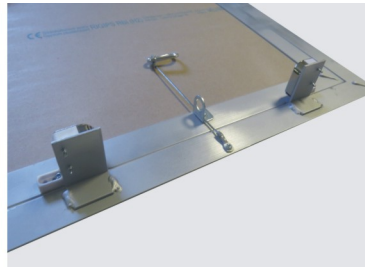

HEIKA-Eco Hermetik

Heika-Eco Hermetik

- 12.5mm, 15mm oder 25mm Gipskartoneinlage
- Rahmen und Klappe aus Aluminiumprofilen
- Mit Gummidichtung, geprüft rauchdicht, DIN 18095-2
- Gipskartoneinlage flächenbündig eingeklebt
- Geringe Bauhöhe, passt auch unter Klimageräte
- 4-fach Eckverbindung für hohe Stabilität
- Abmessungen von 200x200 bis 600x600mm
- Fangvorrichtung
- Bei Wandmontage immer Verschluss nach oben ausrichten!

Besondere Vorteile unseres Systems

- Preisgünstige Lösung
- Schneller, problemloser Einbau
- Stabiler Alurahmen, Ausgereifte Technik
- Flächen bündiger Einbau in Gipskartondecken und -wände
- Malerfertiges Türblatt
- Auch verwendbar für Gipskarton-Lochplatten