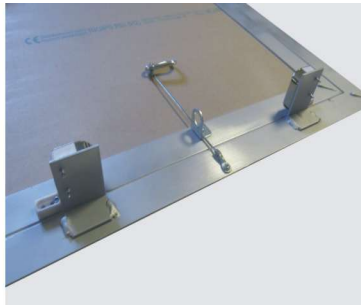

HEIKA-Eco

Hermetik

Heika-Eco Hermetik GK 12.5mm

Art.- Nr.	A Einbaumaß/mm	B Außenmaß/mm
EC200200GK125-H	200 x 200	256 x 256
EC300300GK125-H	300 x 300	356 x 356
EC400400GK125-H	400 x 400	456 x 456
EC500500GK125-H	500 x 500	556 x 556
EC600600GK125-H	600 x 600	656 x 656

Heika-Eco Hermetik GK 15mm

Art.- Nr.	A Einbaumaß/mm	B Außenmaß/mm
EC200200GK15-H	200 x 200	256 x 256
EC300300GK15-H	300 x 300	356 x 356
EC400400GK15-H	400 x 400	456 x 456
EC500500GK15-H	500 x 500	556 x 556
EC600600GK15-H	600 x 600	656 x 656

Heika-Eco Hermetik GK 25mm

Art.- Nr.	A Einbaumaß/mm	B Außenmaß/mm
EC200200GK25-H	200 x 200	256 x 256
EC300300GK25-H	300 x 300	356 x 356
EC400400GK25-H	400 x 400	456 x 456
EC500500GK25-H	500 x 500	556 x 556
EC600600GK25-H	600 x 600	656 x 656