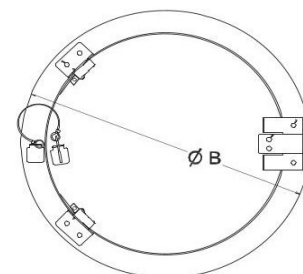

HEIKA-Eco Rondo

Heika-Eco Rondo

- Aluprofil mit GKBI 12,5 mm/15mm
- Fangsicherung
- Decke- und Wandeinbau
- Öffnet und schließt durch Druck auf das Türblatt
- Herausnehmbares Türblatt
- Lichte Weite = Einbaumaß A – ca. 15mm
- Sonderanfertigungen auf Anfrage lieferbar

A = Ø Bauöffnungsmaß
 B = Ø A + 48 mm
 C = GK12,5mm/15mm

GK Einlage 12,5mm/15mm		
Artikelnummer	Einbaumaß mm	Außenmaß mm
ECR200GK125/15	Ø 200	Ø 348
ECR300GK125/15	Ø 300	Ø 348
ECR400GK125/15	Ø 400	Ø 448
ECR500GK125/15	Ø 500	Ø 348
ECR600GK125/15	Ø 600	Ø 648